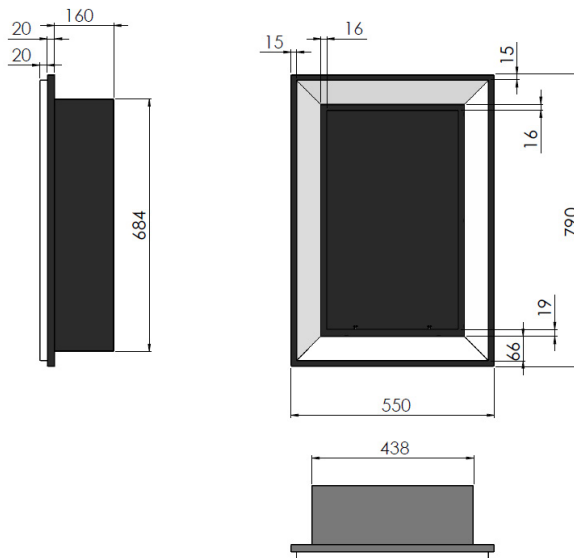

SIMPLE *fire*

PRODUCT  
CARD

SIMPLE FRAME 550

## WYMIARY/ DIMENSION: 550mm x 790mm x 200mm

Typ - do montażu we wnęce  
 Wymagana wielkość wnęki:  
 480mm x 700mm x 170mm

CZARNY MAT

CZARNY POŁYSK

BIAŁY POŁYSK

SZYBA: PROSTA, HARTOWANA 4mm (WYMIAR - 300mm x 100mm)

PALNIK - 300 mm (pojemność - 0,7L)

CZAS SPALANIA - 1,5-2 godziny

TYP PALNIKA - PROSTY INOX

MATERIAŁ - stal malowana proszkowo (ramki - stal nierdzewna)

IZOLACJA - brak

KOLOR STANDARDOWY - czarny (+ ramki w kolorach : czarny połysk, biały połysk, czarny mat)